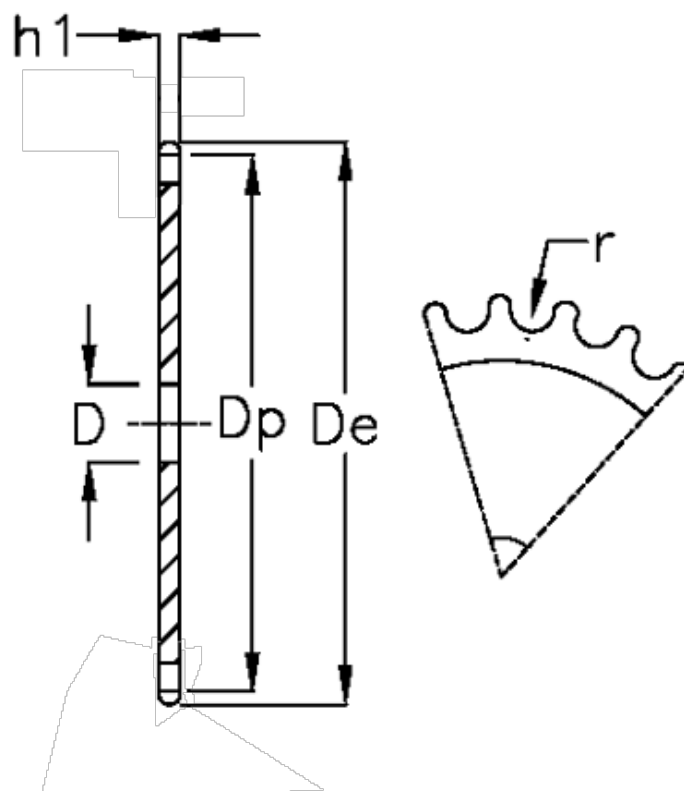

Varenummer: 616021011012
Beskrivelse: Pladehjul 28 B-1 Z=12 simplex

Mål

Antal tænder	= 12	$r = 27.94$
C	= 5	
D	= 25	
De	= 189.3	
Dp	= 171.74	
For kædebetegnelse	= 28 B-1	
For kæde størrelse	= 1 3/4 x 1 1/4	
h1	= 29.4	